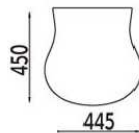

Projekt współfinansowany przez Unię Europejską z Europejskiego Funduszu Rozwoju Regionalnego

Rysunek 19