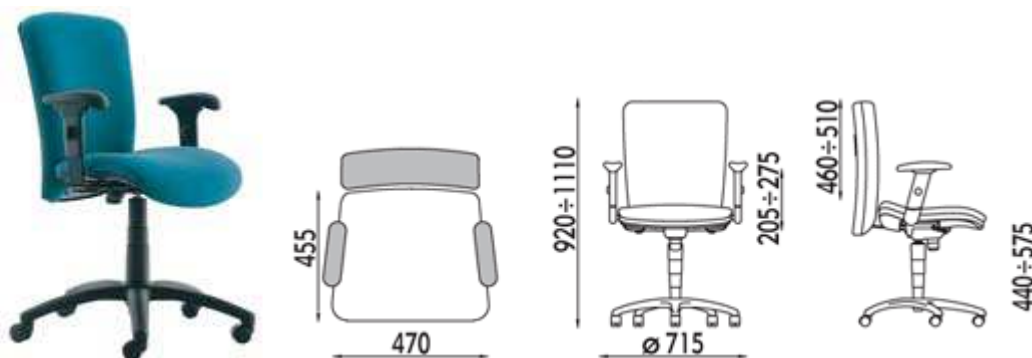

Projekt współfinansowany przez Unię Europejską z Europejskiego Funduszu Rozwoju Regionalnego

Rysunek 16