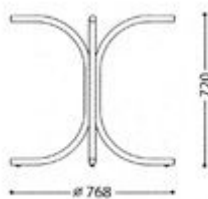

Projekt współfinansowany przez Unię Europejską z Europejskiego Funduszu Rozwoju Regionalnego

Rysunek 9