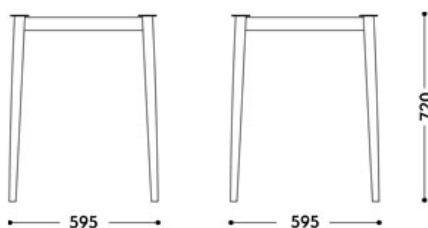

**PROGRAM
REGIONALNY**
NARODOWA STRATEGIA SPÓJNOŚCI

Unia Europejska
Europejski Fundusz
Rozwoju Regionalnego

Projekt współfinansowany przez Unię Europejską z Europejskiego Funduszu Rozwoju Regionalnego

Rysunek 24