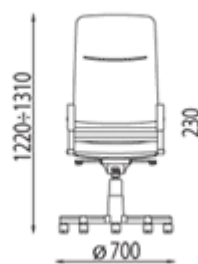

Projekt współfinansowany przez Unię Europejską z Europejskiego Funduszu Rozwoju Regionalnego

		kolorze niebieskim (100% poliestru, niepalność: papieros, ścieralność 35 000 cykli Martindale),. Stelaż chromowany. Wymiary: wysokość krzesła 82cm, wysokość siedziska 47cm, szerokość krzesła 54,5cm, głębokość krzesła 42,5cm (jak na zdjęciu lub podobne) rys. 25	

Zawiasy puszkowe, prowadnice kulkowe.

Siedzisko: 450

Siedzisko: 450