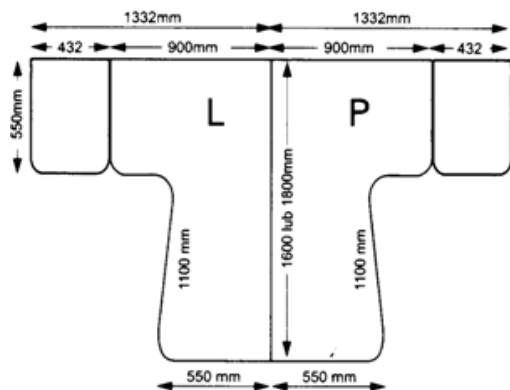

Projekt współfinansowany przez Unię Europejską z Europejskiego Funduszu Rozwoju Regionalnego

Rysunek 4