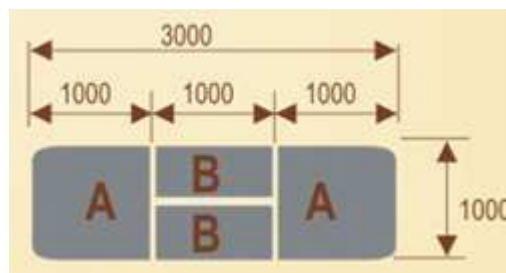

Projekt współfinansowany przez Unię Europejską z Europejskiego Funduszu Rozwoju Regionalnego

Rysunek 8