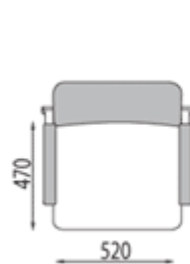

Projekt współfinansowany przez Unię Europejską z Europejskiego Funduszu Rozwoju Regionalnego

		kolorze niebieskim (100% poliestru, niepalność: papieros, ścieralność 35 000 cykli Martindale),. Stelaż chromowany. Wymiary: wysokość krzesła 82cm, wysokość siedziska 47cm, szerokość krzesła 54,5cm, głębokość krzesła 42,5cm (jak na zdjęciu lub podobne) rys. 25	

Zawiasy puszkowe, prowadnice kulkowe.

Siedzisko: 450

Siedzisko: 450