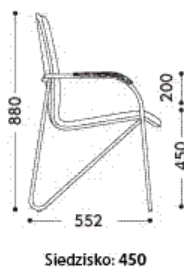

Siedzisko: 450