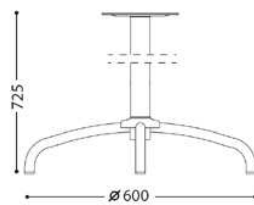

Projekt współfinansowany przez Unię Europejską z Europejskiego Funduszu Rozwoju Regionalnego

Rysunek 20