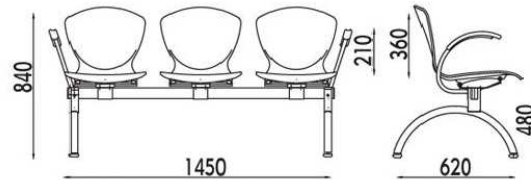

Projekt współfinansowany przez Unię Europejską z Europejskiego Funduszu Rozwoju Regionalnego

Rysunek 19