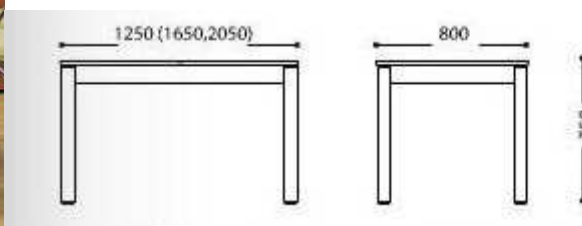

Projekt współfinansowany przez Unię Europejską z Europejskiego Funduszu Rozwoju Regionalnego

		kolorze niebieskim (100% poliestru, niepalność: papieros, ścieralność 35 000 cykli Martindale),. Stelaż chromowany. Wymiary: wysokość krzesła 82cm, wysokość siedziska 47cm, szerokość krzesła 54,5cm, głębokość krzesła 42,5cm (jak na zdjęciu lub podobne) rys. 25	

Zawiasy puszkowe, prowadnice kulkowe.

Rysunek 1