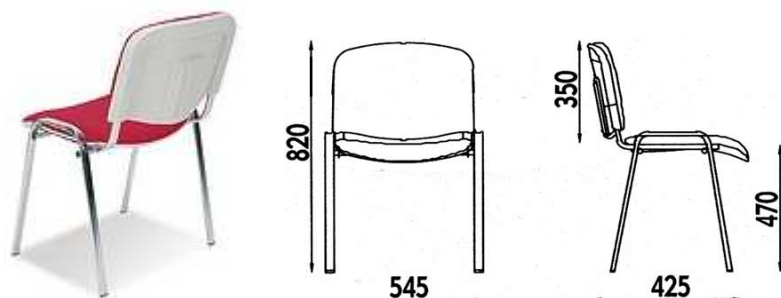

Rysunek 25

uchwyty do mebli – długość 145mm, wysokość 28mm, grubość 20mm, rozstaw mocowania 128mm (jak na zdjęciu lub podobne)