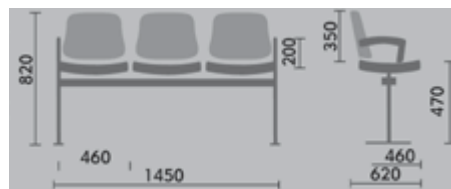

Projekt współfinansowany przez Unię Europejską z Europejskiego Funduszu Rozwoju Regionalnego

Rysunek 21