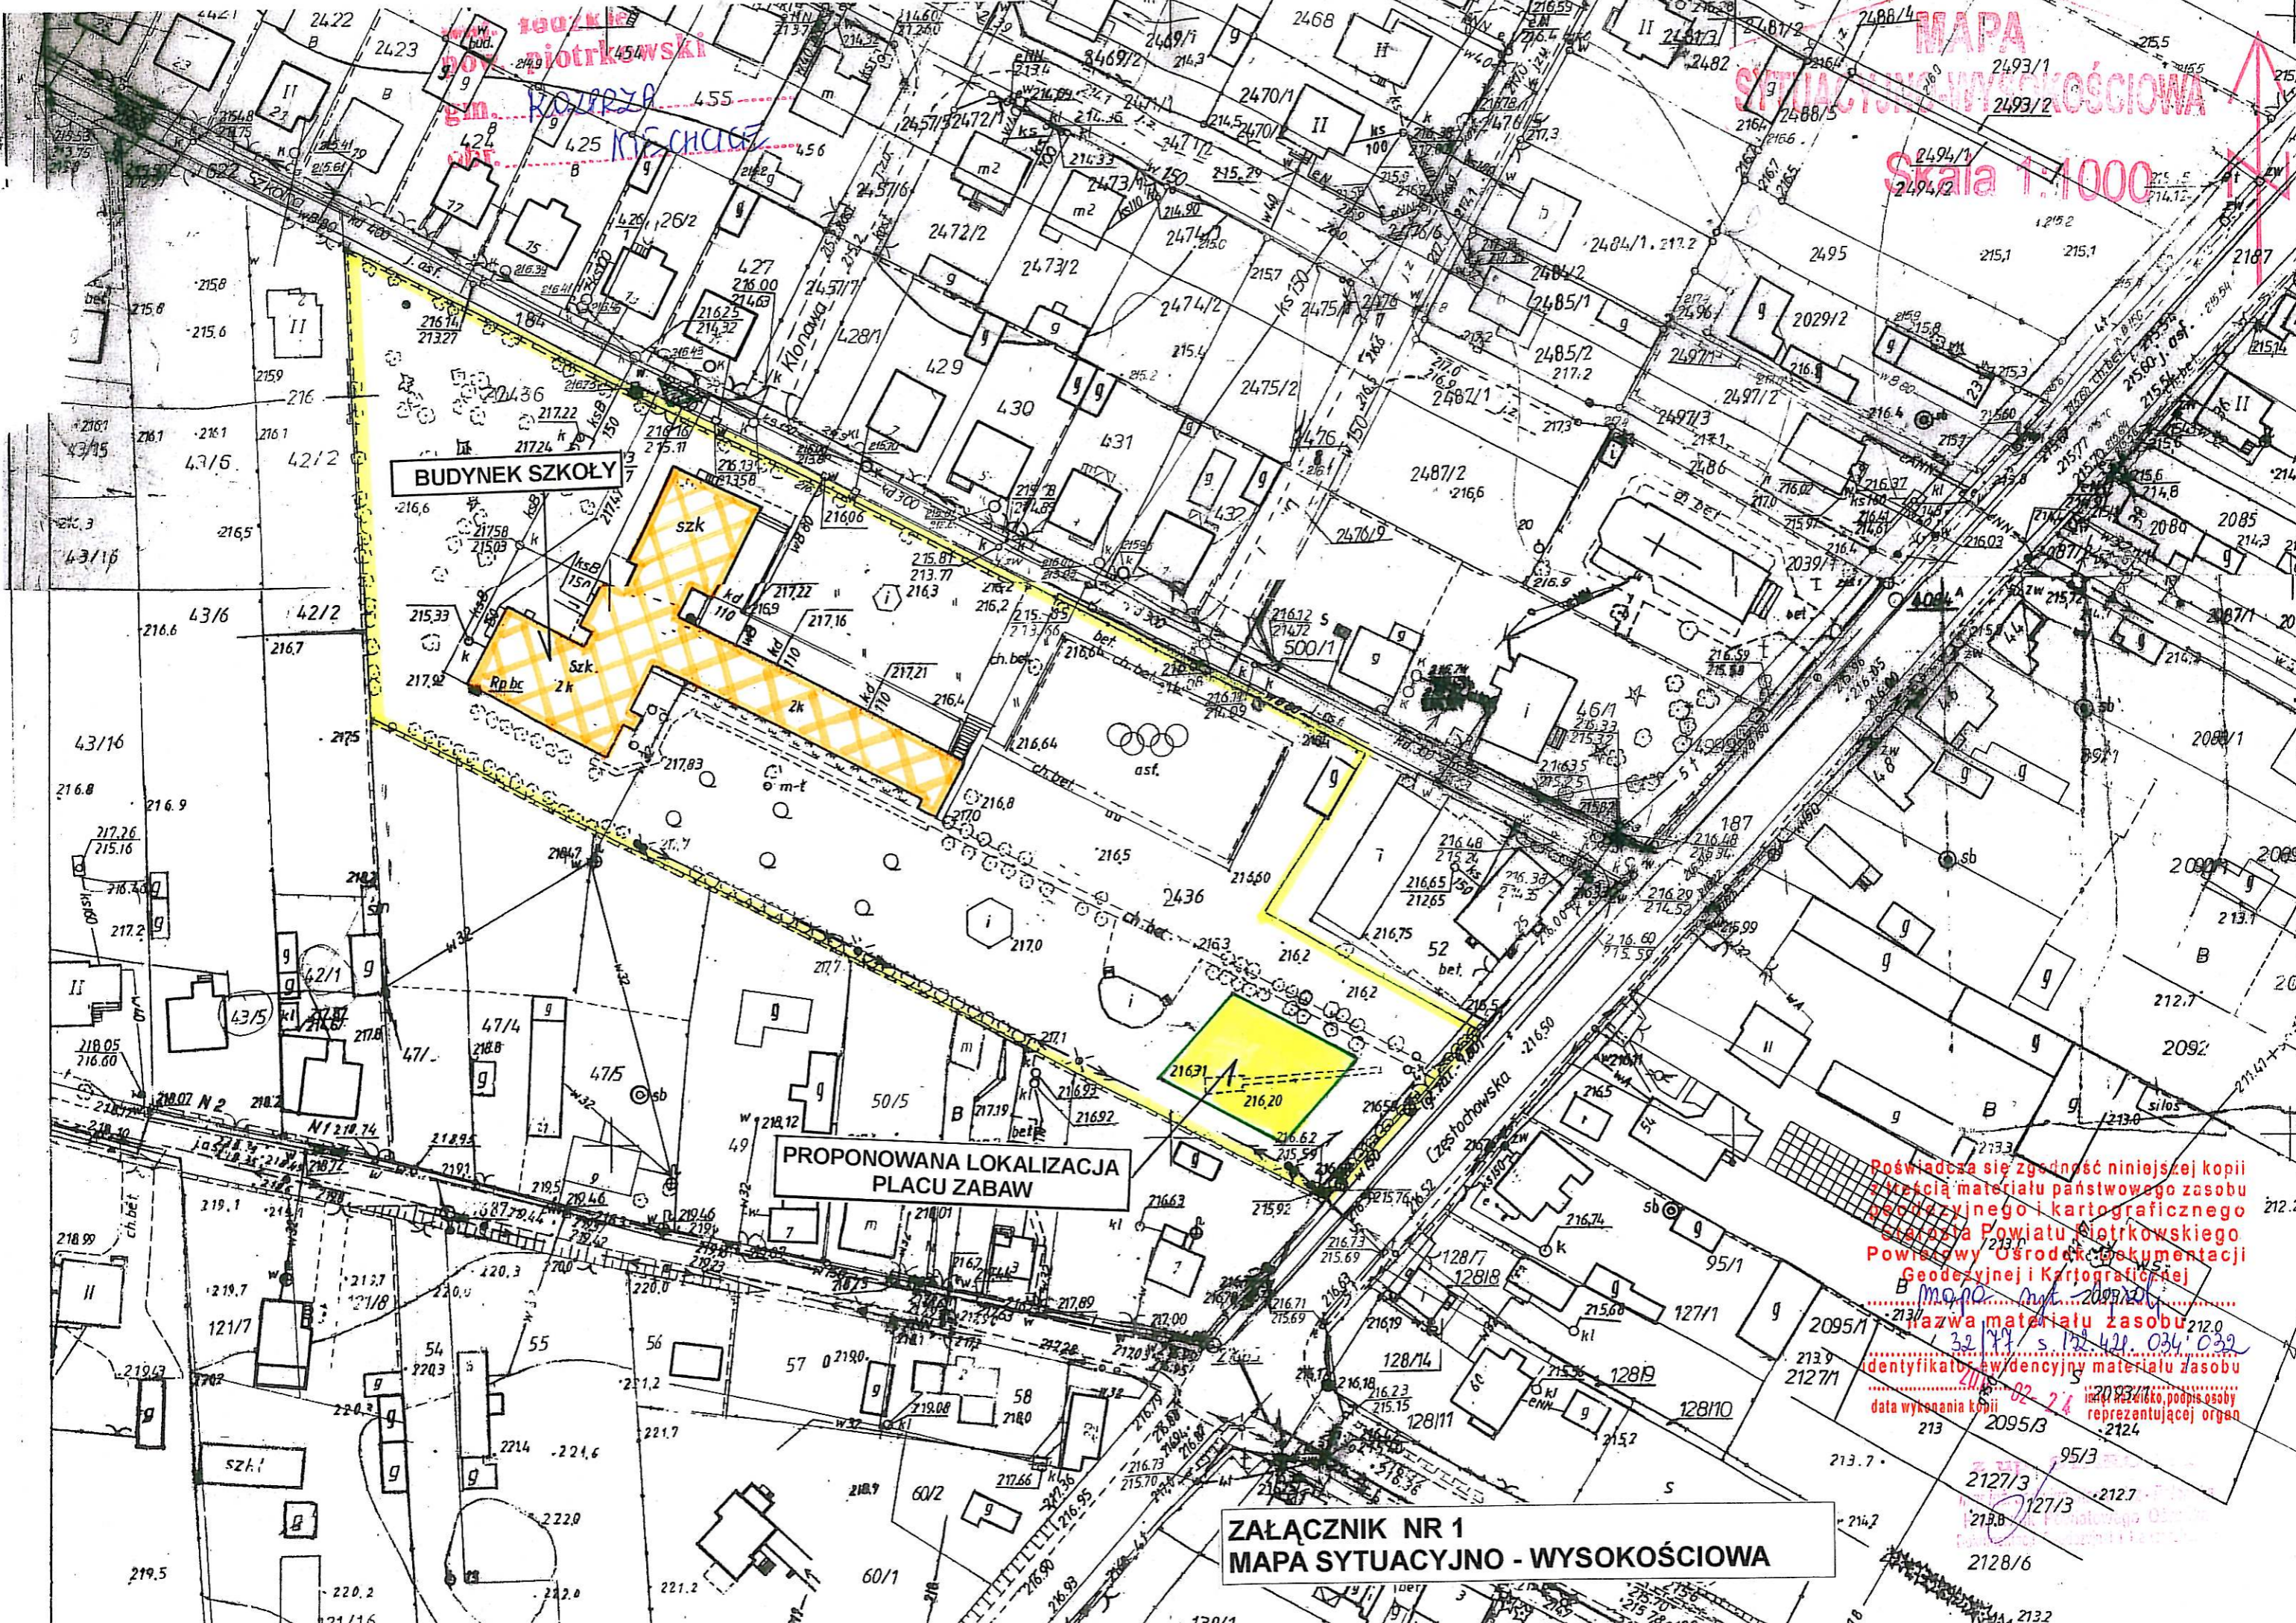

MAPA SYTUACYJNO - WYSOKOŚCIOWA
Skala 1:1000

BUDYNEK SZKOŁY

**PROPONOWANA LOKALIZACJA
PLACU ZABAW**

**ZAŁĄCZNIK NR 1
MAPA SYTUACYJNO - WYSOKOŚCIOWA**

Poświadczam się zgodność niniejszej kopii
z oryginałem materiału państwowego zasobu
geodezyjnego i kartograficznego
Głównego Urzędu Geodezyjnego i Kartograficznego
Powiatu Piotrkowskiego
Biuro Dokumentacji Geodezyjnej i Kartograficznej
nazwa materiału zasobu
identyfikatory ewidencyjne materiału zasobu
data wykonania kopii

32/144 s. 122.421.034.032
2018-02-24
2095/3
2127/3
2128/6