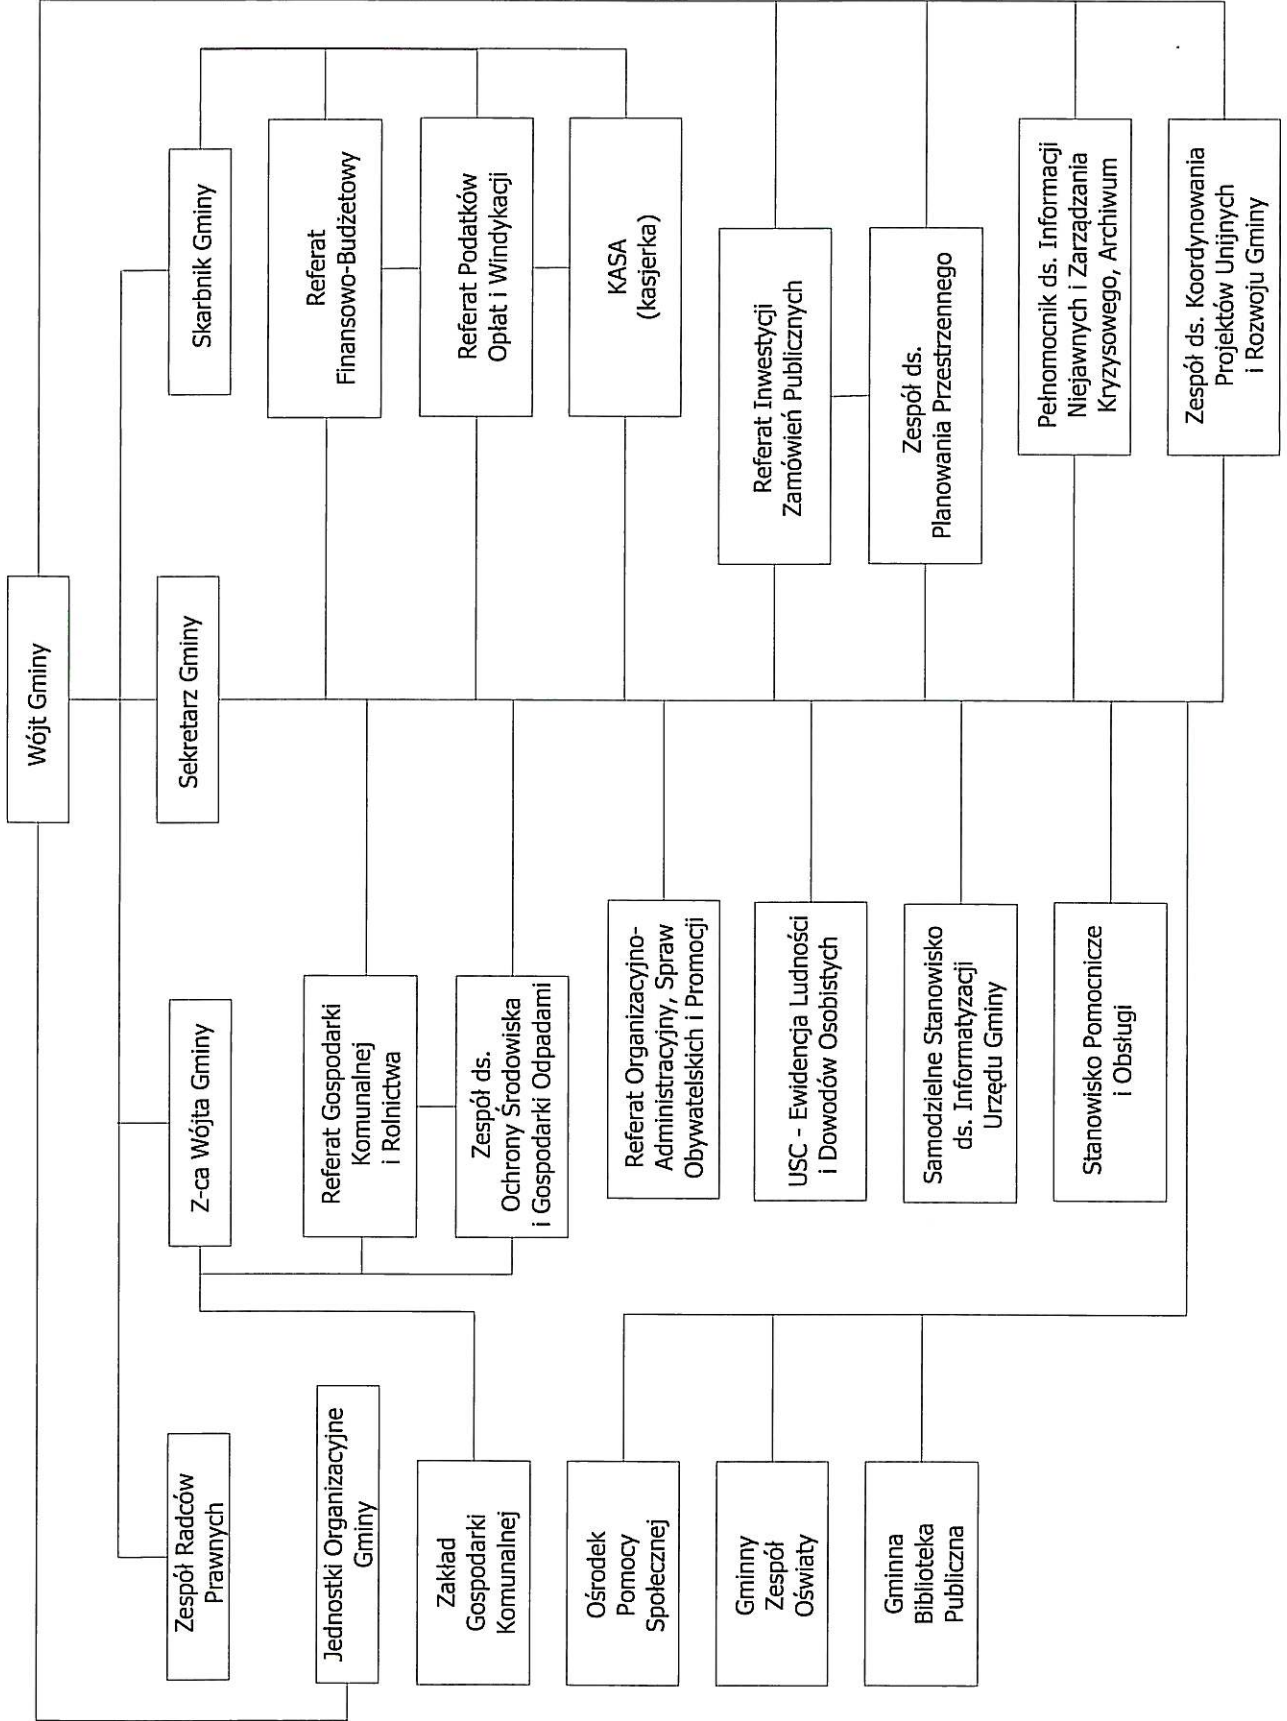

Struktura organizacyjna Urzędu Gminy Rozprza

Załącznik Nr 1
do Regulaminu Organizacyjnego

Wójt
JANUSZ JĘDRZEJCZYK